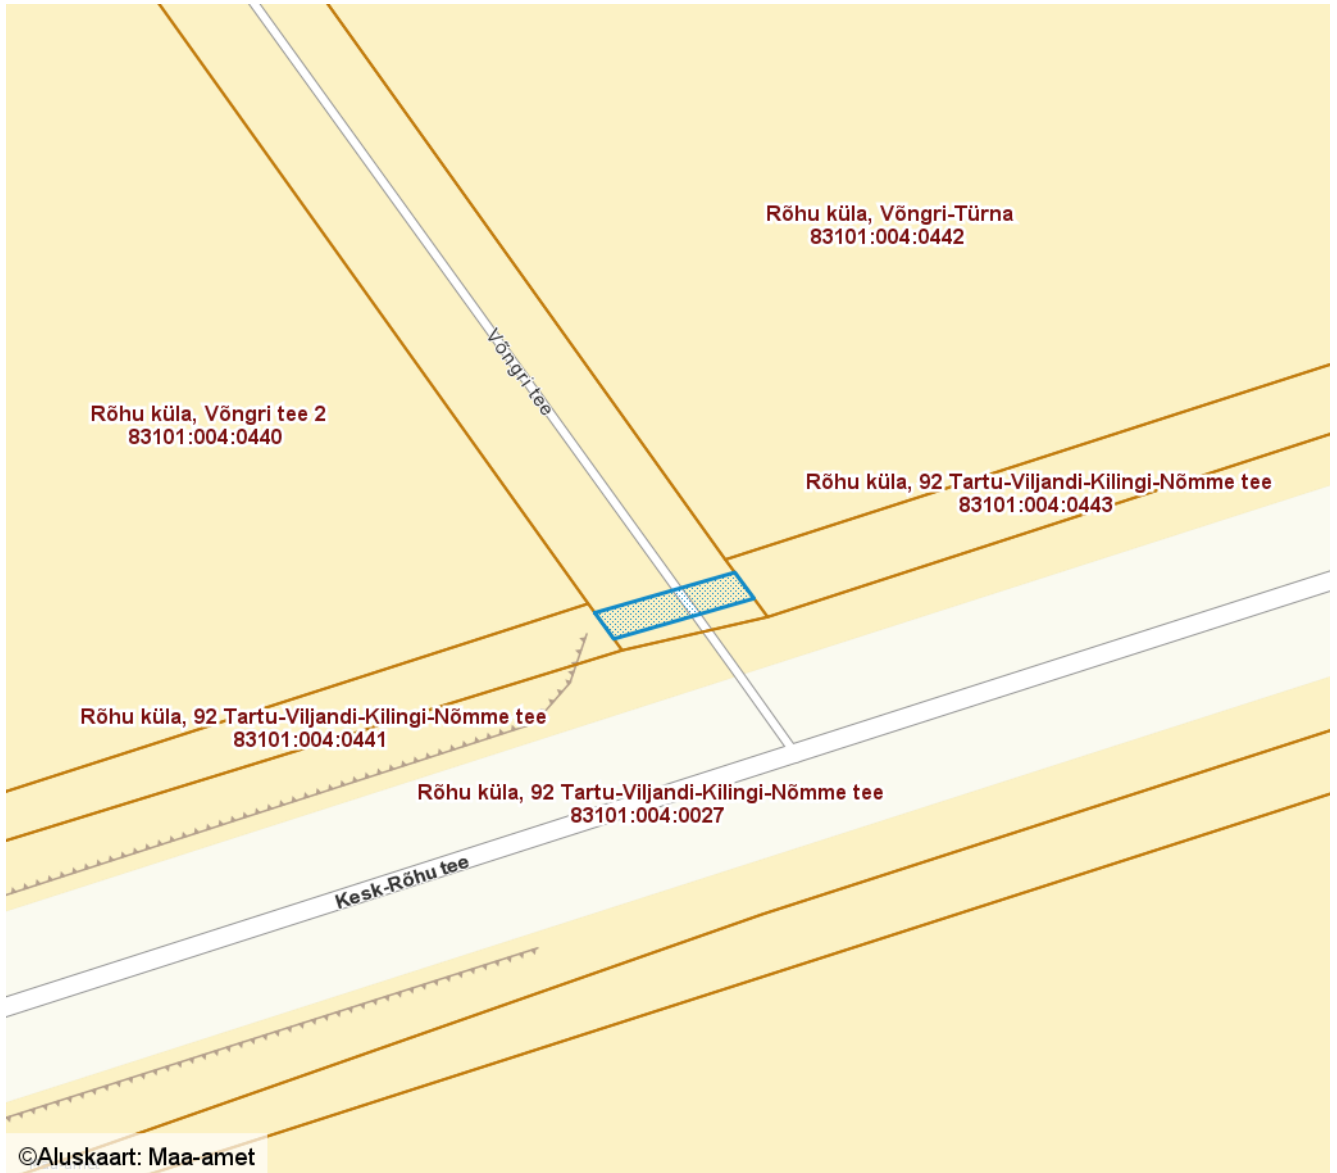

ISIKLIKU KASUTUSÕIGUSEGA KOORMATAVA  
ALA SKEEM  
Rõhu küla, Võngri tee (83101:001:0597)  
M 1 : 500

— Isikliku kasutusõigusega seatav  
maa-ala 19 m<sup>2</sup>  
(Sideehitis)

Nr	X	Y
1	6470681.52	648128.21
2	6470684.18	648137.46
3	6470682.46	648138.73
4	6470679.80	648129.46

Koostas: **Pille Toom**